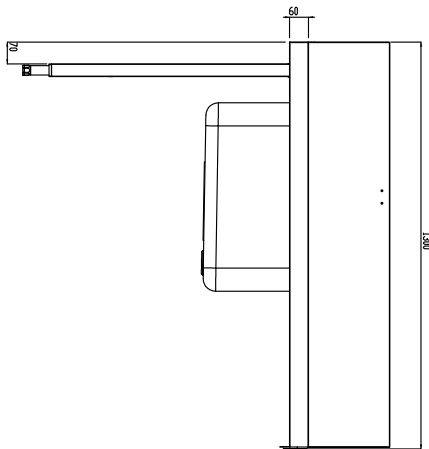

Kort specifikation

Pos.

Matning från vänster till höger. Tillverkad i rostfritt stål (AISI 304). Utrustad med i höjled justerbara ben (40x40 mm). Med stänkskydd, h 300mm och diskåda 500x400x300 mm.

Huvudfunktioner

- Levereras i delar och är lätt att montera.
- Utformad för 500 x 500 mm diskorgar
- Lämplig att installeras med tunneldiskmaskin utan övriga bänkar (För att spara utrymme).
- Bänken är tänkt att direktanslutas till tunneldiskmaskin vid inmatningssidan. Riktning vänster till höger.

Hållbarhet

- [NOT TRANSLATED]

Övriga Tillbehör

- 2 ben för golvmonterad förvaringshylla PNC 855296
- Avfallsskrapa PNC 855297
- - NOT TRANSLATED - PNC 855379
- - NOT TRANSLATED - PNC 855380
- - NOT TRANSLATED - PNC 855381
- - NOT TRANSLATED - PNC 855385
- - NOT TRANSLATED - PNC 855386
- - NOT TRANSLATED - PNC 855389
- Kit för fastsättning av fyrkantsben i golv PNC 865386
- Löstagbar bana, 800 mm PNC 865418
- Löstagbar bana med avskrädningshål, 800 mm PNC 865419
- Underhylla till bänk, 1300 mm PNC 865481
- Vattenlås i plast 2" PNC 895313

Front

Sida

D = Avlopp

Topp

Viktig information

Används ej som installationshandling. Begär separat installationsanvisning.

Yttermått, bredd 1300 mm

Yttermått, djup 755 mm