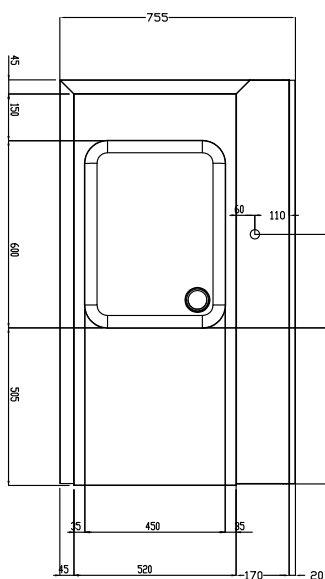

Kort specifikation

Pos.

Matning från vänster till höger. Tillverkad i rostfritt stål (AISI 304). Utrustad med i höjled justerbara ben (40x40 mm). Med stänkskydd, h 300mm och diskåda 500x400x300 mm.

Huvudfunktioner

- Levereras i delar och är lätt att montera.
- Utformad för 500 x 500 mm diskorgar
- Lämplig att installeras med tunneldiskmaskin utan övriga bänkar (För att spara utrymme).
- Bänken är tänkt att direktanslutas till tunneldiskmaskin vid inmatningssidan. Riktning vänster till höger.

Front

Sida

D = Avlopp

Topp

Viktig information

Används ej som installationshandling. Begär separat installationsanvisning.

Yttermått, bredd 1300 mm

Yttermått, djup 755 mm

Yttermått, höjd 1170 mm

Nettovikt: 24 kg

Stänkskydd mått, höjd 260 mm

Kärl, dimensioner: