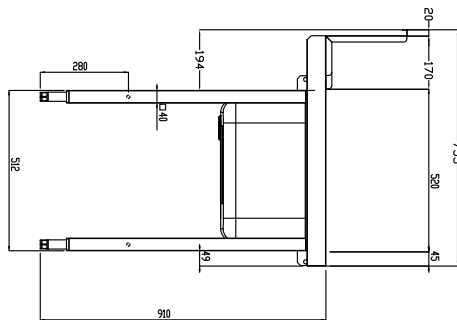

Kort specifikation

Pos.

Matning från vänster till höger. Tillverkad i rostfritt stål (AISI 304). Utrustad med i höjled justerbara ben (40x40 mm). Med stänkskydd, h 300mm och diskåda 500x400x300 mm.

Huvudfunktioner

Konstruktion

- Konstruerad i 304 AISI rostfritt stål.
- Stänkskydd ingår.
- Djupa droppfria profiler helt vikta med nedre kant för säker och enkel rengöring.
- Alla ytor är jämna och polerade.
- 40x40 mm kvadratiska rörben i AISI 304 rostfritt stål.
- Ska fästas i diskmaskinen och utrustas med ben i den andra änden.
- Kan utrustas med extra tillbehör: Underhylla, förspolningsdusch, silkorg och avfallsskrapa.

Front

Sida

D = Avlopp

Topp

Viktig information

Används ej som installationshandling. Begär separat installationsanvisning.

Yttermått, bredd 1300 mm

Yttermått, djup 755 mm

Yttermått, höjd 1170 mm

Nettovikt: 24 kg

Stänkskydd mått, höjd 260 mm

Kärl, dimensioner: